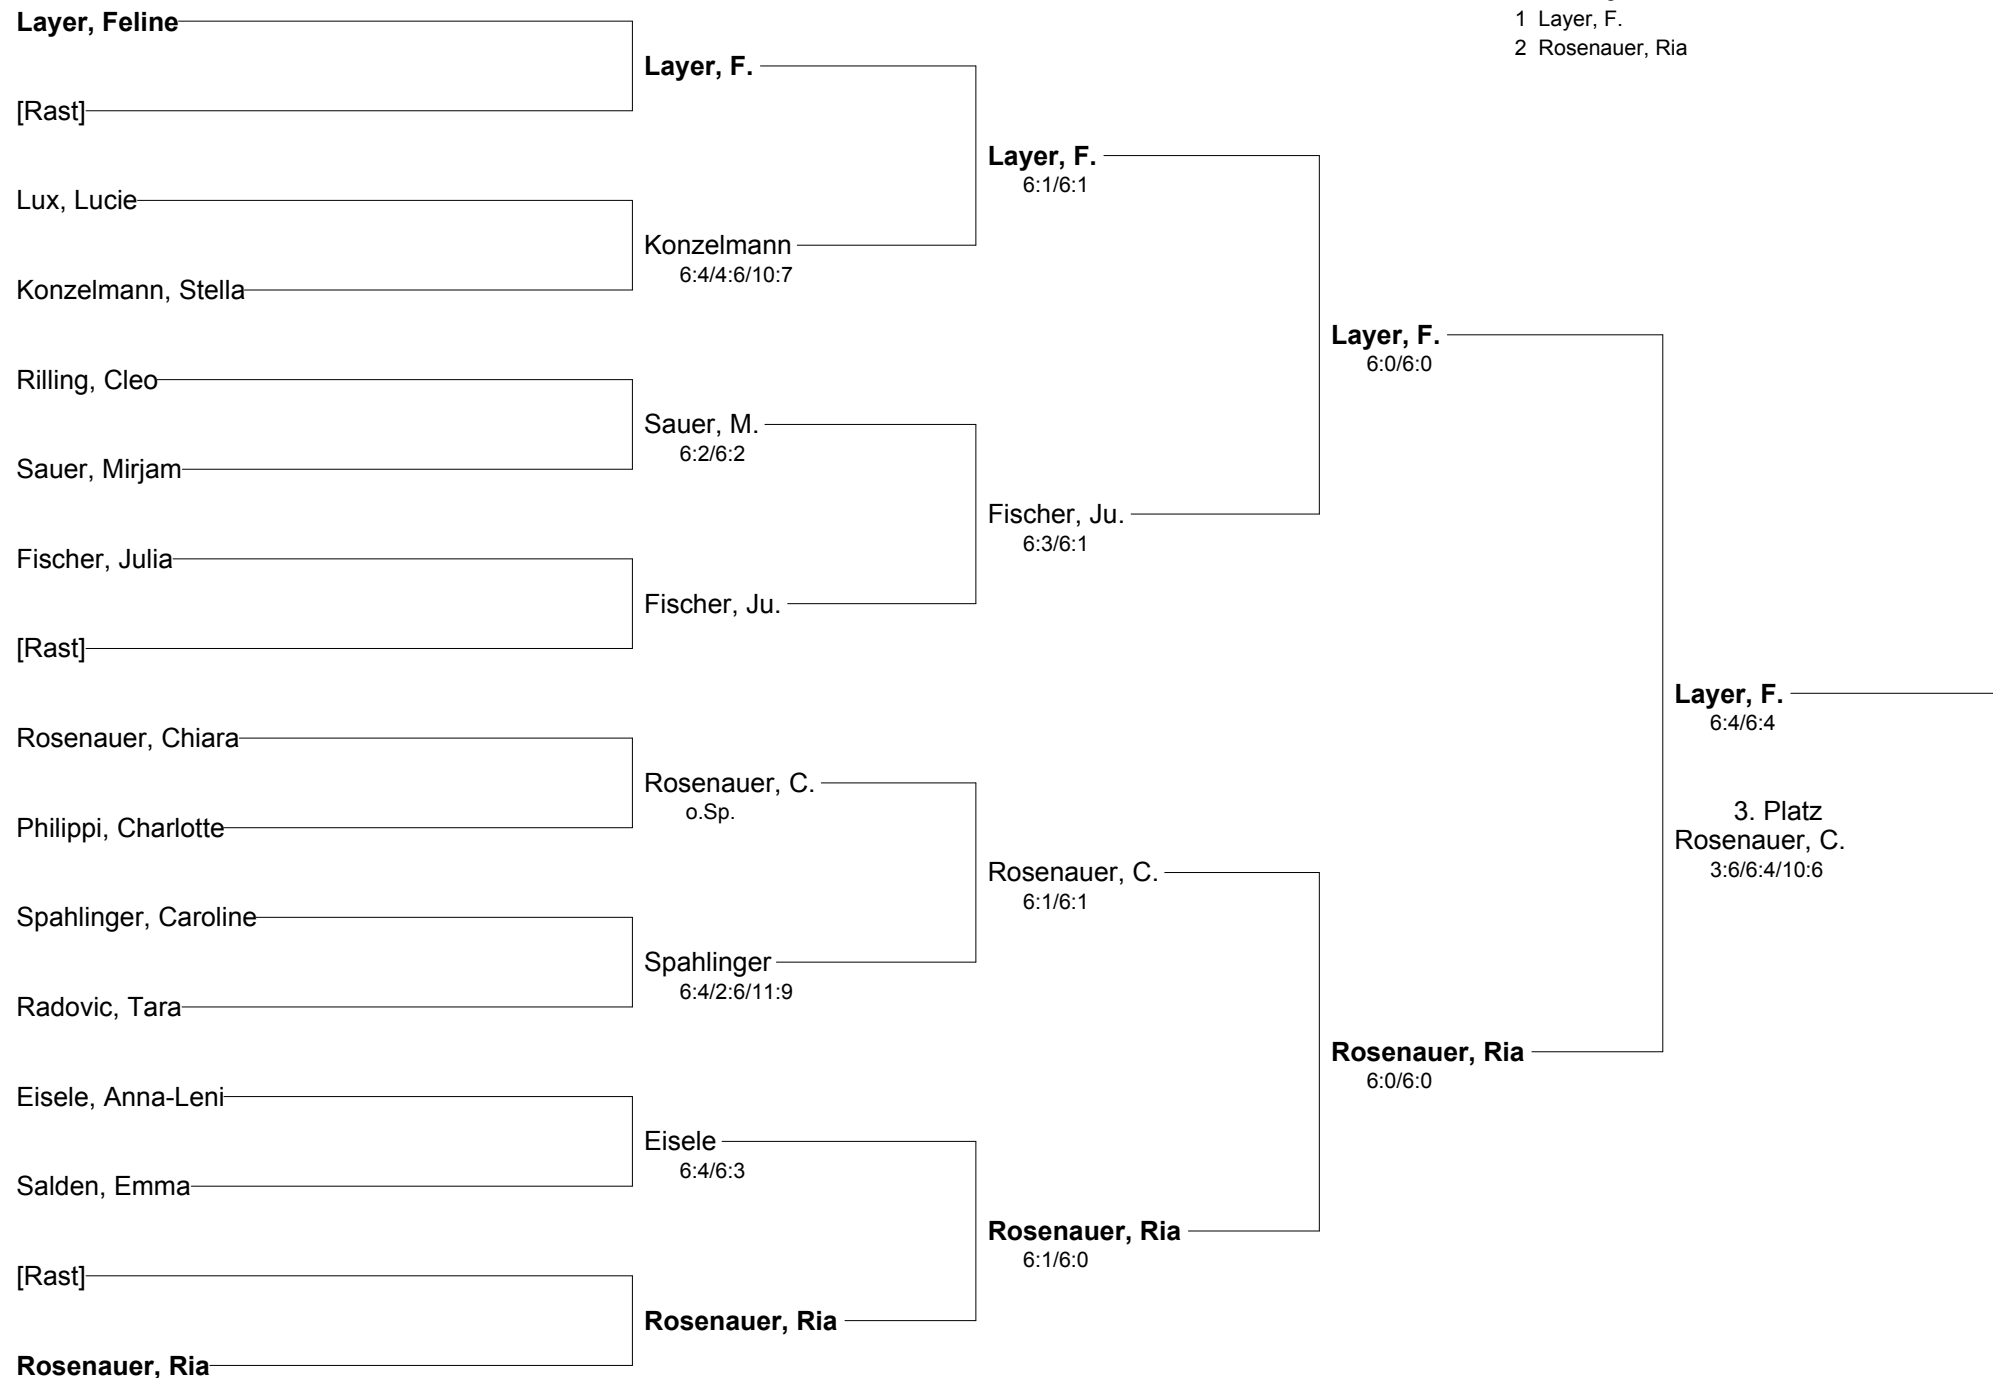

MembersCup Doppel & Mixed / H & M JuniorCup Juniorinnen

Setzung
1 Layer, F.
2 Rosenauer, Ria

[1]

[2]